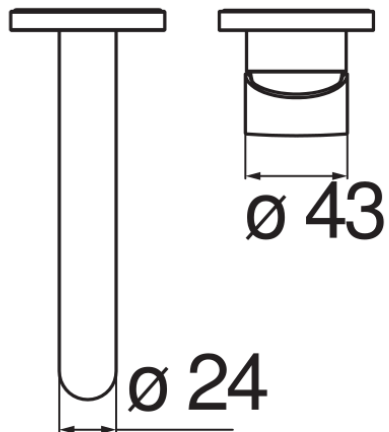

SPECIFICHE

Parte esterna monocomando a parete

Chrome

Aeratore anticalcare M 22 x 1

Lunghezza bocca 150 mm

Senza scarico

Limitatore di portata con freno al 50%

Imballo: 41 x 21 x 7 cm / 0,00603 m<sup>3</sup> / 1,87 kg

CERTIFICAZIONI

DIAGRAMMA DI PORTATA: ACQUA CALDA/FREDDA

— Aeratore

DIAGRAMMA DI PORTATA: ACQUA MISCELATA

— Aeratore