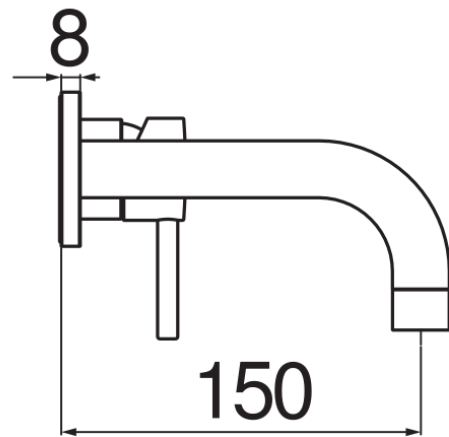

SPECIFICHE

Parte esterna monocomando a parete

Chrome

Aeratore anticalcare M 22 x 1

Lunghezza bocca 150 mm

Senza scarico

Limitatore di portata con freno al 50%

Imballo: 41 x 21 x 7 cm / 0,00603 m<sup>3</sup> / 1,87 kg

CERTIFICAZIONI

DIAGRAMMA DI PORTATA: ACQUA CALDA/FREDDA

— Aeratore

DIAGRAMMA DI PORTATA: ACQUA MISCELATA

— Aeratore