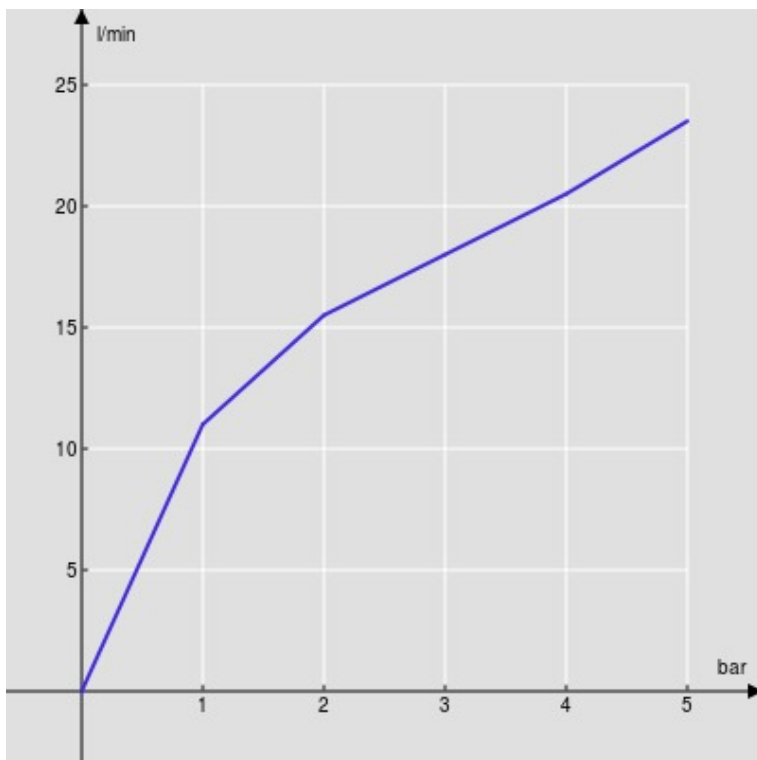

SPECIFICHE

Parte esterna monocomando a parete

Chrome

Aeratore anticalcare M 22 x 1

Lunghezza bocca 150 mm

Senza scarico

Limitatore di portata con freno al 50%

Imballo: 41 x 21 x 7 cm / 0,00603 m<sup>3</sup> / 1,87 kg

CERTIFICAZIONI

DIAGRAMMA DI PORTATA: ACQUA CALDA/FREDDA

— Aeratore

DIAGRAMMA DI PORTATA: ACQUA MISCELATA

— Aeratore