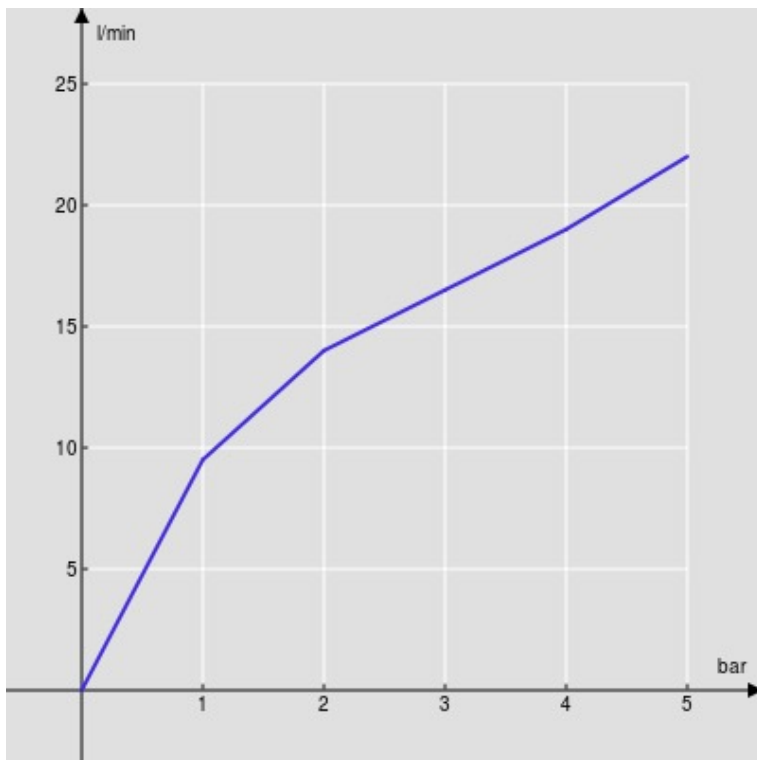

SPECIFICHE

Parte esterna monocomando a parete

Chrome

Aeratore anticalcare M 22 x 1

Lunghezza bocca 150 mm

Senza scarico

Limitatore di portata con freno al 50%

Imballo: 41 x 21 x 7 cm / 0,00603 m<sup>3</sup> / 1,87 kg

CERTIFICAZIONI

DIAGRAMMA DI PORTATA: ACQUA CALDA/FREDDA

— Aeratore

DIAGRAMMA DI PORTATA: ACQUA MISCELATA

— Aeratore