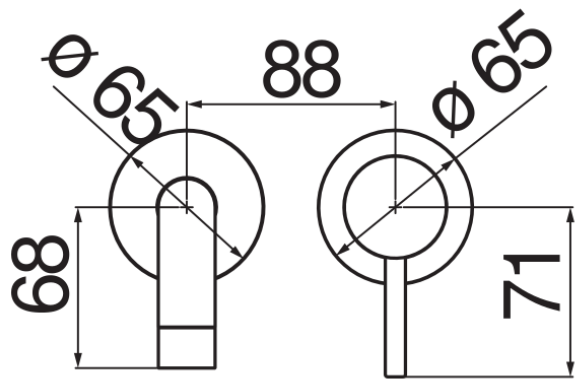

SPECIFICHE

Parte esterna monocomando a parete

Chrome

Aeratore anticalcare M 22 x 1

Lunghezza bocca 150 mm

Senza scarico

Limitatore di portata con freno al 50%

Imballo: 41 x 21 x 7 cm / 0,00603 m<sup>3</sup> / 1,87 kg

CERTIFICAZIONI

DIAGRAMMA DI PORTATA: ACQUA CALDA/FREDDA

— Aeratore

DIAGRAMMA DI PORTATA: ACQUA MISCELATA

— Aeratore